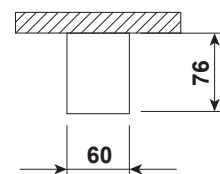

Index no.	Lumen output [lm]	Power [W]	Colour temp. [K]	CRI	Lifetime [H]	Warranty [Years]	MacAdam [SDCM]	Length [mm]	Weight [kg]
6593.2200/830	2200	15	3000	Ra > 80	50.000	5	3	587	1,5
6593.2200/840	2200	15	4000	Ra > 80	50.000	5	3	587	1,5
6593.3300/830	3300	23	3000	Ra > 80	50.000	5	3	868	2,00
6593.3300/840	3300	23	4000	Ra > 80	50.000	5	3	868	2,00
6593.4400/830	4400	29	3000	Ra > 80	50.000	5	3	1149	2,5
6593.4400/840	4400	29	4000	Ra > 80	50.000	5	3	1149	2,5
6593.5500/830	5500	36	3000	Ra > 80	50.000	5	3	1430	3,5
6593.5500/840	5500	36	4000	Ra > 80	50.000	5	3	1430	3,5
<b>UP/DN</b>									
6593.UD.6600/830	6600	44	3000	Ra > 80	50.000	5	3	1149	2,5
6593.UD.6600/840	6600	44	4000	Ra > 80	50.000	5	3	1149	2,5
6593.UD.8800/830	8800	58	3000	Ra > 80	50.000	5	3	1430	3,5
6593.UD.8800/840	8800	58	4000	Ra > 80	50.000	5	3	1430	3,5